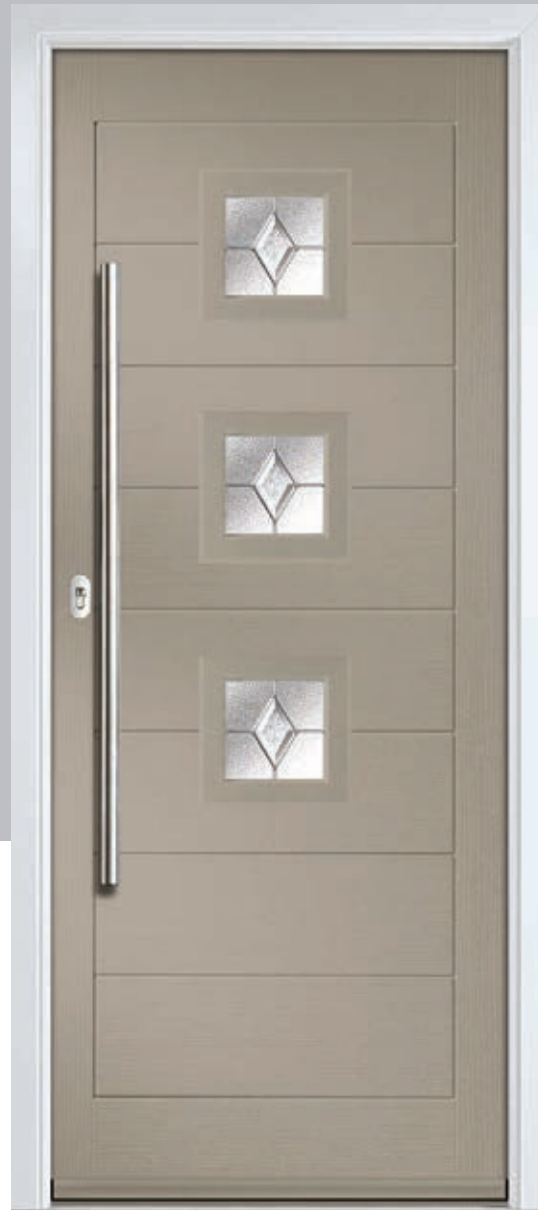

**Right
Option**

Door Colour: **Agate Grey**
Door Glass: **Satin**

DESIGNER

Door Colour: **Sage**
Door Glass: **Murano**

**Centre
Option**

Door Colour: **Mushroom**
Door Glass: **Classic**

**Centre
Option**