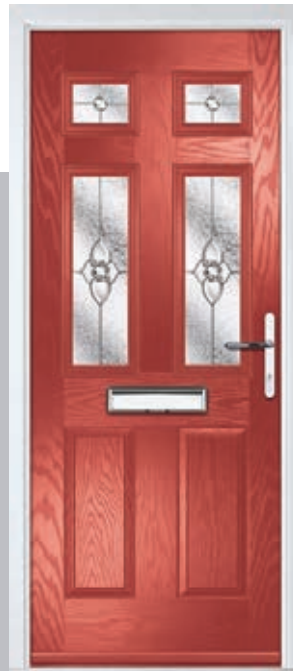

Doorstyle Options

Door Colour: **Very Berry**

Door Colour: **Cotswold**

Door Colour: **Bolero**

Door Colour: **Anthracite Grey**

Door Glass: **Flair**

Door Glass: **Finesse**

Door Glass: **Reflections**