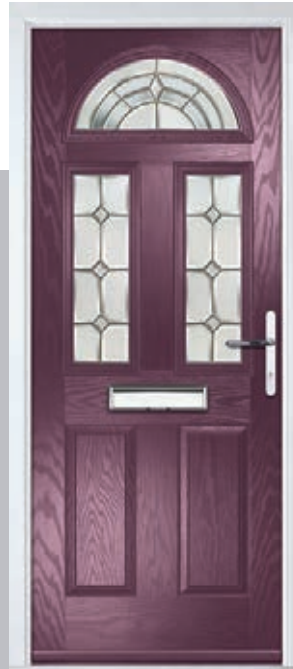

TRADITIONAL