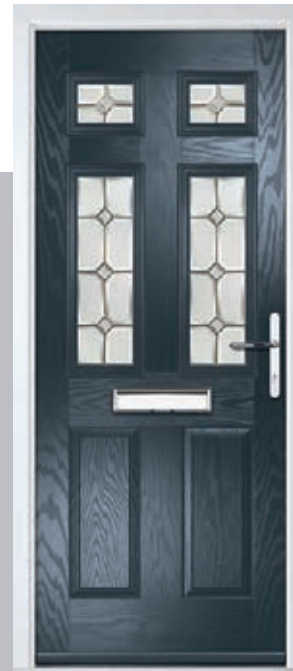

Doorstyle Options

Door Colour: **Very Berry**

Door Colour: **Cotswold**

Door Colour: **Bolero**

Door Colour: **Anthracite Grey**

Door Glass: **Flair**

Door Glass: **Finesse**

Door Glass: **Reflections**