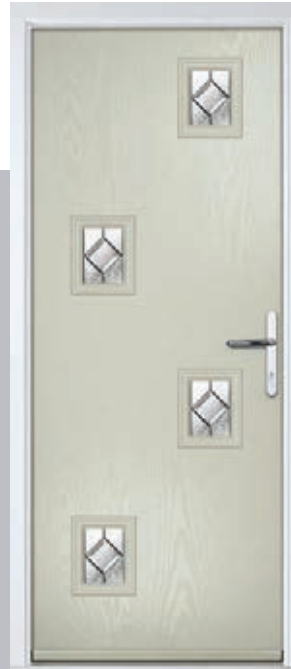

Door Colour: Putty
Door Glass: Diamond Cut

Left
Option

Door Colour: Chartwell Green
Door Glass: Murano

Centre
Option

Door Colour: Mulberry
Door Glass: Satin

Right
Option

Door Colour: Clay
Door Glass: Simplicity Zinc