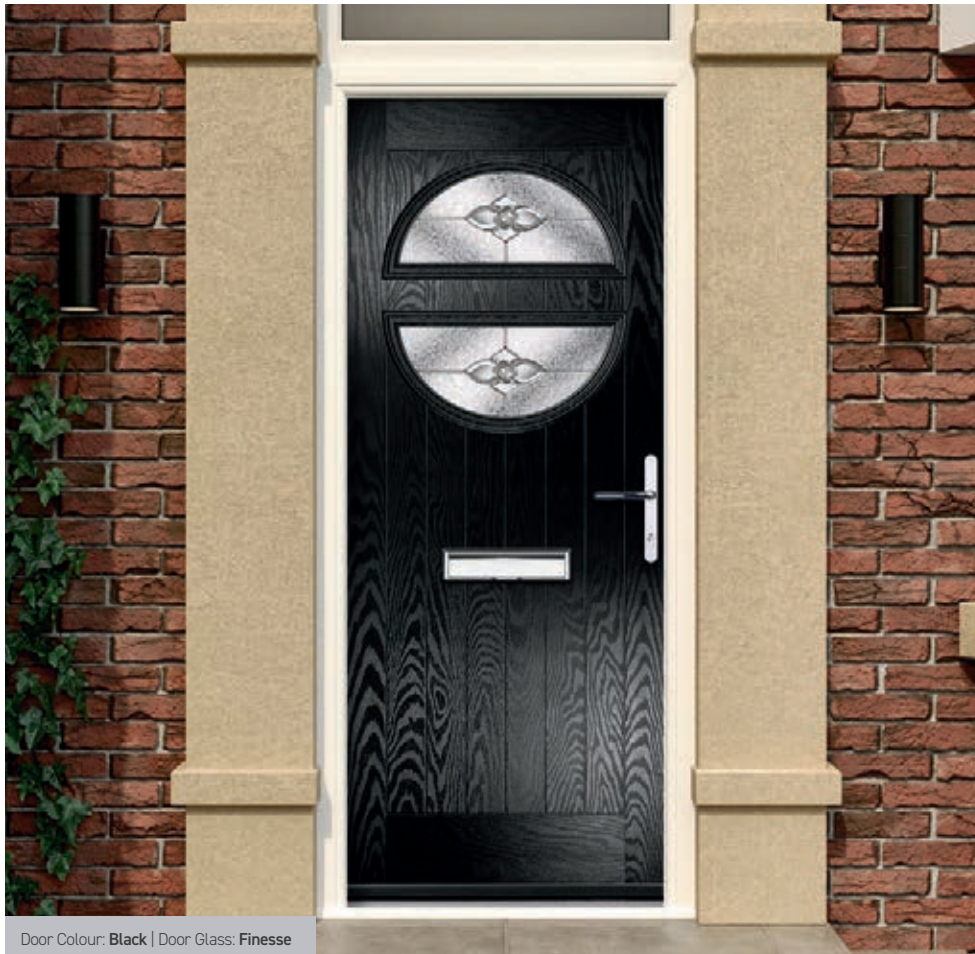

Chantilly Farmhouse

The facing curves of the glazing detail make a truly modern statement in the Chantilly door.

Door Colour: **Black** | Door Glass: **Finesse**